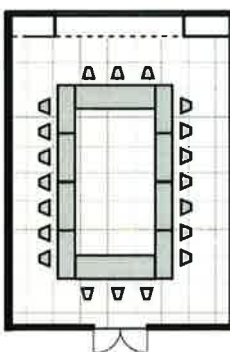

ホテルサンルート新潟

会議室 宴会場

CONFERENCE ROOM BANQUET HALL

INFORMATION

	面積	会議室料	スクール	シアター	口の字	着席宴会	立食宴会
芙蓉の間（西）	89㎡	基本料金（1時間）¥7,800	45名	60名	30名	40名	40名
芙蓉の間（東）	84㎡	基本料金（1時間）¥7,800	45名	60名	30名	40名	40名
芙蓉の間（全面）	174㎡	基本料金（1時間）¥15,600	80名	100名		80名	90名

1時間未満のご利用であっても、1時間の基本料金とさせていただきます。

料金は税金、サービス料込となっております。

会議後の宴会場（懇親会等）利用の場合は1時間（半面）¥5,150にてご用意させていただきます。

宴会プランも¥5,200（2時間飲み放題付）～ご用意しております。

●会場レイアウト例

芙蓉の間（東） スクール形式45席

芙蓉の間（西） 宴会 着席形式40席

芙蓉の間（東） 口の字形式30席

●備品価格（税込）

- ・スクリーン(100インチ) ¥2,160
- ・液晶プロジェクター ¥10,800
- ・吊看板(3600mm×600mm) ¥21,600
- ・立看板(2700mm×900mm) ¥19,440
- ・式次第(1800mm×900mm) ¥11,880
- ・コンパニオン(1名2時間) ¥10,800
- ・コーヒー ¥432
- ・ソフトドリンク ¥432
- ・ペットボトルお茶 ¥155