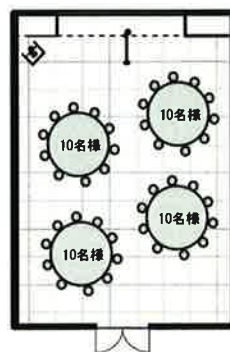

ホテルサンルート新潟

会議室 宴会場

CONFERENCE ROOM BANQUET HALL

INFORMATION

	面積	会議室料	スクール	シアター	口の字	着席宴会	立食宴会
芙蓉の間（西）	89㎡	基本料金（1時間）¥7,800	45名	60名	30名	40名	40名
芙蓉の間（東）	84㎡	基本料金（1時間）¥7,800	45名	60名	30名	40名	40名
芙蓉の間（全面）	174㎡	基本料金（1時間）¥15,600	80名	100名		80名	90名

1時間未満のご利用であっても、1時間の基本料金とさせていただきます。

料金は税金、サービス料込となっております。

会議後の宴会場（懇親会等）利用の場合は1時間（半面）¥5,150にてご用意させていただきます。

宴会プランも¥5,200（2時間飲み放題付）～ご用意しております。

●会場レイアウト例

芙蓉の間（東） スクール形式45席

芙蓉の間（西） 宴会 着席形式40席

芙蓉の間（東） 口の字形式30席

●備品価格（税込）

- ・スクリーン(100インチ) ¥2,160
- ・液晶プロジェクター ¥10,800
- ・吊看板(3600mm×600mm) ¥21,600
- ・立看板(2700mm×900mm) ¥19,440
- ・式次第(1800mm×900mm) ¥11,880
- ・コンパニオン(1名2時間) ¥10,800
- ・コーヒー ¥432
- ・ソフトドリンク ¥432
- ・ペットボトルお茶 ¥155